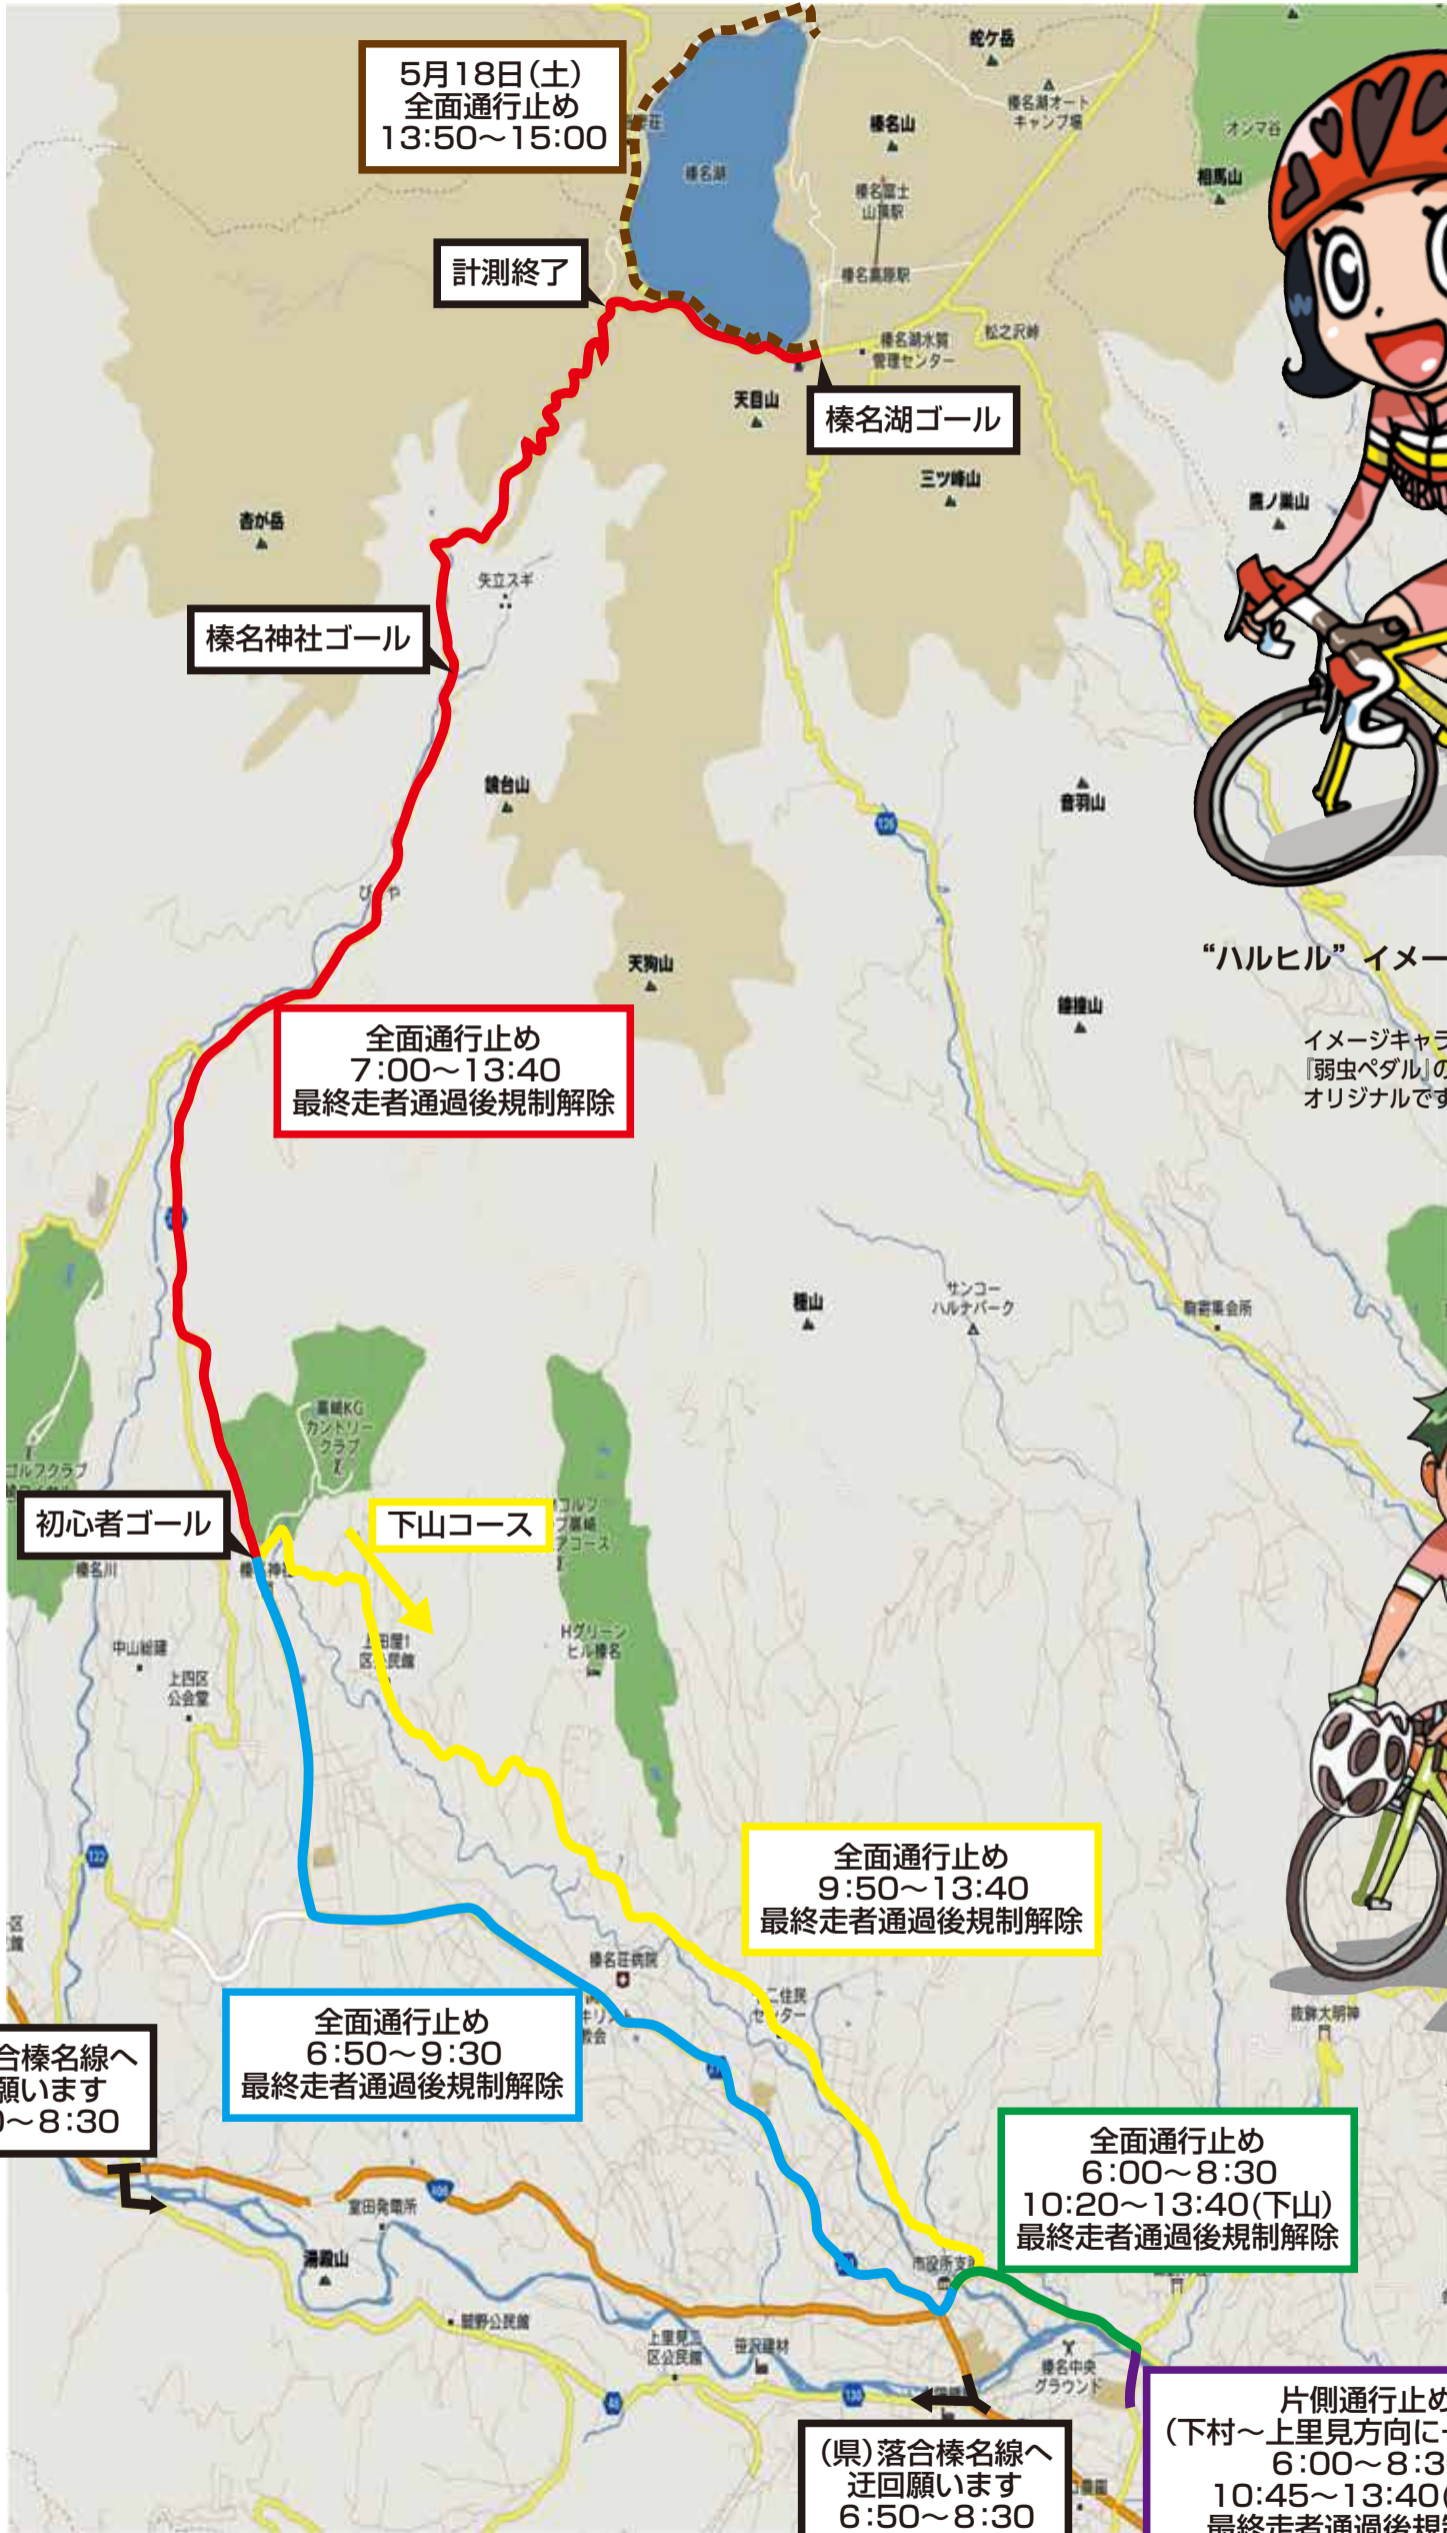

榛名山ヒルクライムin高崎 交通規制図

たかちゃん

“ハルヒル”イメージキャラクター
はるなちゃん
イメージキャラクターのイラストは「弱虫ペダル」の作者・渡辺航先生のオリジナルです。

のぼるちゃん

共催 高崎市・高崎市教育委員会
協賛 群馬トヨタ自動車(株)・群馬トヨペット(株)・トヨタカローラ群馬(株)・トヨタカローラ高崎(株)・ネットトヨタ群馬(株)・ネットトヨタ高崎(株)・(株)トヨタレンタリース群馬
後援 群馬県・東吾妻町・東吾妻町観光協会・東日本旅客鉄道(株)高崎支社・NHK前橋放送局・群馬テレビ(株)・(株)エフエム群馬・(株)ラジオ高崎・上毛新聞社・朝日新聞前橋総局・毎日新聞前橋支局・読売新聞前橋支局・産経新聞前橋支局・東京新聞前橋支局